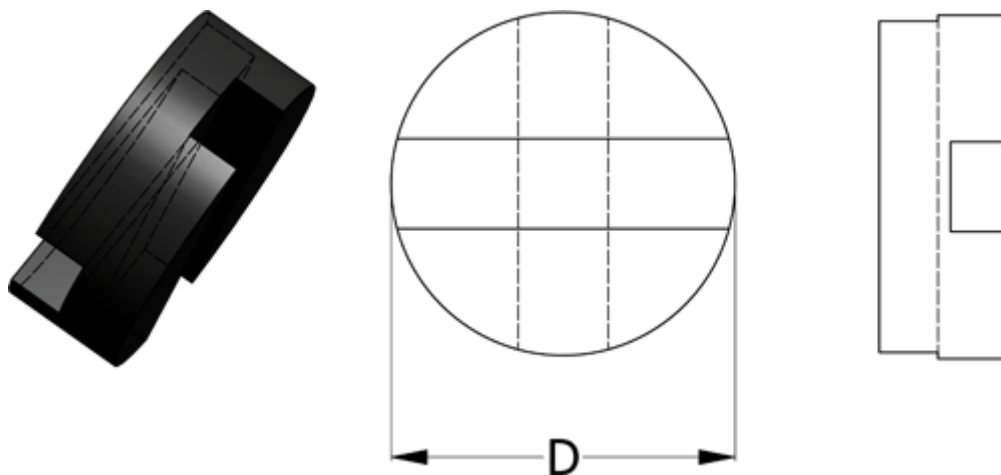

# Data Sheet

Article number: 332123625

Description: Oldham element 236.25 Acetal

## Measures

D = 25.4

Note: = Overnævnte varenr. er kun for et koblingselement. Der går 2 koblingsnav og 1 element til 1 komplet kobling

Torque (Nm) = 4